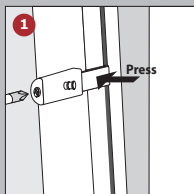

Kippregler

zur variablen Fensteröffnung

Für alle Kippfenster verwendbar
für links oder rechts | einfach Aufkleben

Montage

Wichtig:

den Rahmen sorgfältig reinigen, die Klebestelle muss sauber und fettfrei sein, fest andrücken