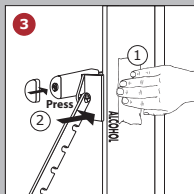

Kippregler

zur variablen Fensteröffnung

Für alle Kippfenster verwendbar
für links oder rechts | einfach Aufkleben

Montage

Wichtig:

den Rahmen sorgfältig reinigen, die Klebestelle muss sauber und fettfrei sein, fest andrücken