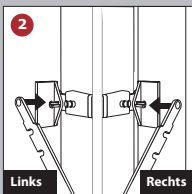

Kippregler

zur variablen Fensteröffnung

Für alle Kippfenster verwendbar
für links oder rechts | einfach Aufkleben

Montage

Wichtig:

den Rahmen sorgfältig reinigen, die Klebestelle muss sauber und fettfrei sein, fest andrücken