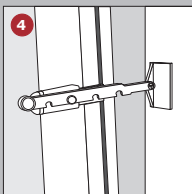

Kippregler

zur variablen Fensteröffnung

Für alle Kippfenster verwendbar
für links oder rechts | einfach Aufkleben

Montage

Wichtig:

den Rahmen sorgfältig reinigen, die Klebestelle muss sauber und fettfrei sein, fest andrücken