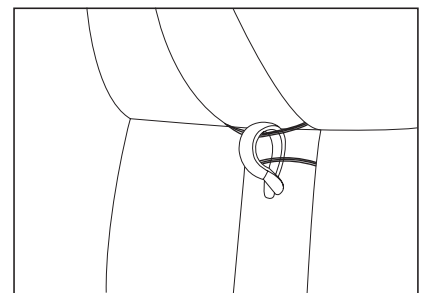

Raffrollo mit Faltenclips

Montageanleitung | Mounting Instruction | Instrukcja montażu | Инструкция по сборке | Montaj kılavuzu | Montážni ávod

Montage mit Fensterhaken

Aufhängung (separat erhältlich)

Fensterhaken

2 x

Montage auf den Fensterrahmen

Fenster öffnen, Fensterhaken auf den Rahmen aufstecken.

Raffrollo mit Stoffösen links und rechts in die Fensterhaken einhängen.

Zur Raffung Faltenclips auf der Rückseite individuell in der Höhe zu befestigen

Pflege

Vor dem Waschen Stäbe oben und unten entfernen

Kein Bohren.

Kein Schrauben.

waschbar
Stoff aus 100% Polyester