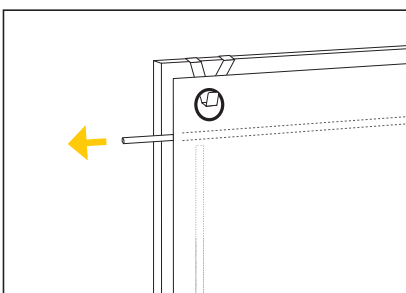

Raffrollo mit Faltenclips

Montageanleitung | Mounting Instruction | Instrukcja montażu | Инструкция по сборке | Montaj kılavuzu | Montážni ávod

Montage mit Fensterhaken

Aufhängung (separat erhältlich)

Fensterhaken

2 x

Montage auf den Fensterrahmen

Fenster öffnen, Fensterhaken auf den Rahmen aufstecken.

Raffrollo mit Stoffösen links und rechts in die Fensterhaken einhängen.

Zur Raffung Faltenclips auf der Rückseite individuell in der Höhe zu befestigen

Pflege

Vor dem Waschen Stäbe oben und unten entfernen

Kein Bohren.

Kein Schrauben.

waschbar
Stoff aus 100% Polyester