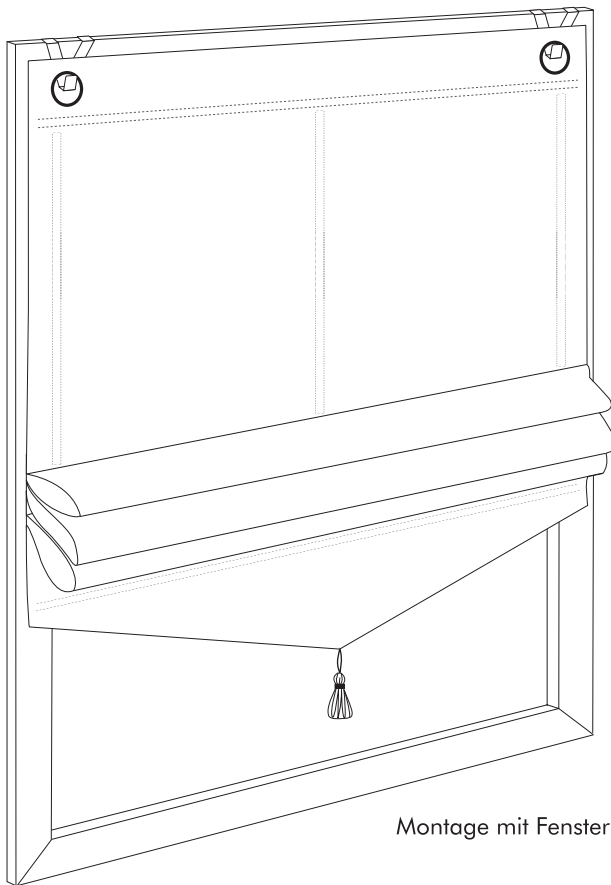

Raffrollo mit Faltenclips

Montageanleitung | Mounting Instruction | Instrukcja montażu | Инструкция по сборке | Montaj kılavuzu | Montážni ávod

Montage mit Fensterhaken

Aufhängung (separat erhältlich)

Fensterhaken

2 x

Montage auf den Fensterrahmen

Fenster öffnen, Fensterhaken auf den Rahmen aufstecken.

Raffrollo mit Stoffösen links und rechts in die Fensterhaken einhängen.

Zur Raffung Faltenclips auf der Rückseite individuell in der Höhe zu befestigen

Pflege

Vor dem Waschen Stäbe oben und unten entfernen

Kein Bohren.

Kein Schrauben.

waschbar
Stoff aus 100% Polyester