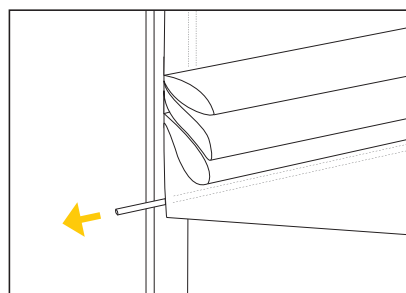

Raffrollo mit Faltenclips

Montageanleitung | Mounting Instruction | Instrukcja montażu | Инструкция по сборке | Montaj kılavuzu | Montážni ávod

Montage mit Fensterhaken

Aufhängung (separat erhältlich)

Fensterhaken

2 x

Montage auf den Fensterrahmen

Fenster öffnen, Fensterhaken auf den Rahmen aufstecken.

Raffrollo mit Stoffösen links und rechts in die Fensterhaken einhängen.

Zur Raffung Faltenclips auf der Rückseite individuell in der Höhe zu befestigen

Pflege

Vor dem Waschen Stäbe oben und unten entfernen

Kein Bohren.

Kein Schrauben.

waschbar
Stoff aus 100% Polyester