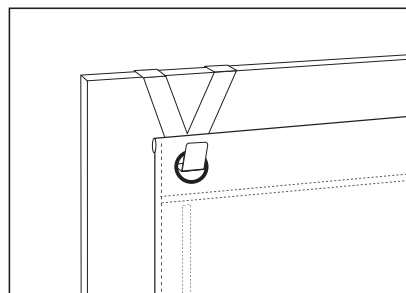

Raffrollo mit Faltenclips

Montageanleitung | Mounting Instruction | Instrukcja montażu | Инструкция по сборке | Montaj kılavuzu | Montážni ávod

Montage mit Fensterhaken

Aufhängung (separat erhältlich)

Fensterhaken

2 x

Montage auf den Fensterrahmen

Fenster öffnen, Fensterhaken auf den Rahmen aufstecken.

Raffrollo mit Stoffösen links und rechts in die Fensterhaken einhängen.

Zur Raffung Faltenclips auf der Rückseite individuell in der Höhe zu befestigen