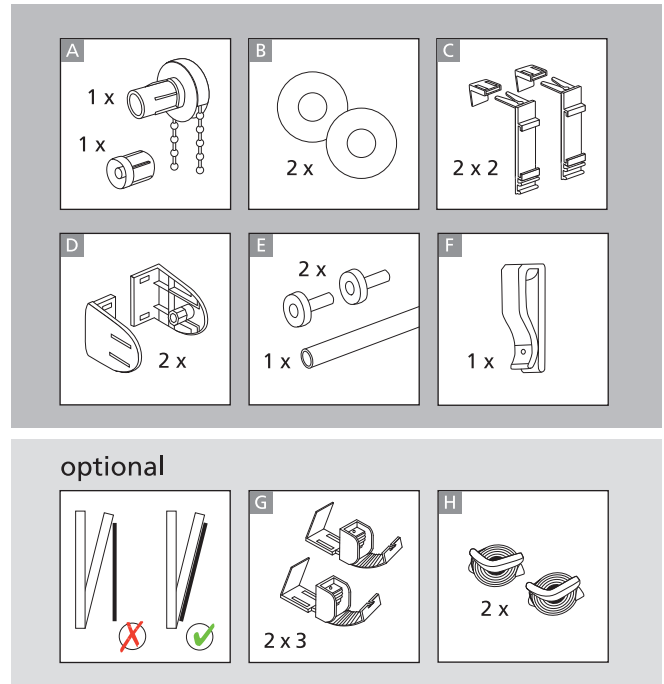

Doppel-Rollo mit Klemmhalter

easy
2fix

A-F

Achtung!

Kinder können sich in Ketten von Bedienelementen des Doppel-Rollos verfangen und erwürgen. Es besteht die Gefahr, dass sie sich die Bedienelemente um den Hals wickeln.

Um dies zu verhindern, halten Sie Ketten außer Reichweite von Kleinkindern. Kinderbetten und Möbel dürfen sich nicht in der Nähe von Bedienelementen für die Fensterverkleidung befinden. Verwenden Sie immer den Kettenhalter, um Ketten außer Reichweite von Kleinkindern zu halten.