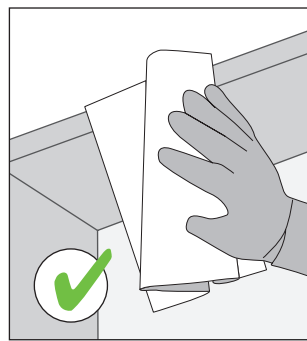

Doppel-Rollo mit Klemmhalter

easy
2fix

A-F

Achtung!

Kinder können sich in Ketten von Bedienelementen des Doppel-Rollos verfangen und erwürgen. Es besteht die Gefahr, dass sie sich die Bedienelemente um den Hals wickeln.

Um dies zu verhindern, halten Sie Ketten außer Reichweite von Kleinkindern. Kinderbetten und Möbel dürfen sich nicht in der Nähe von Bedienelementen für die Fensterverkleidung befinden. Verwenden Sie immer den Kettenhalter, um Ketten außer Reichweite von Kleinkindern zu halten.