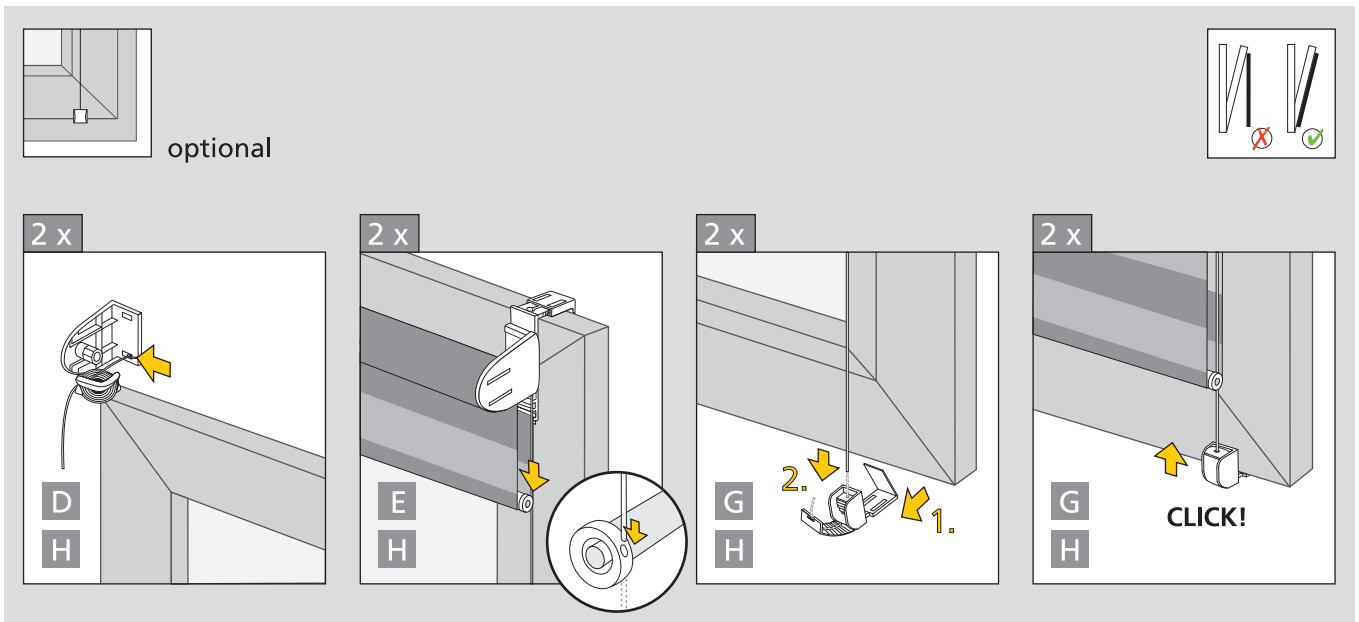

Doppel-Rollo mit Klemmhalter

easy
2fix

A-F

Achtung!

Kinder können sich in Ketten von Bedienelementen des Doppel-Rollos verfangen und erwürgen. Es besteht die Gefahr, dass sie sich die Bedienelemente um den Hals wickeln.

Um dies zu verhindern, halten Sie Ketten außer Reichweite von Kleinkindern. Kinderbetten und Möbel dürfen sich nicht in der Nähe von Bedienelementen für die Fensterverkleidung befinden. Verwenden Sie immer den Kettenhalter, um Ketten außer Reichweite von Kleinkindern zu halten.